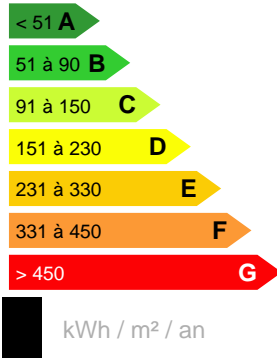

CARACTÉRISTIQUES

Ville

Papeete

Date réalisation bilan énergétique :