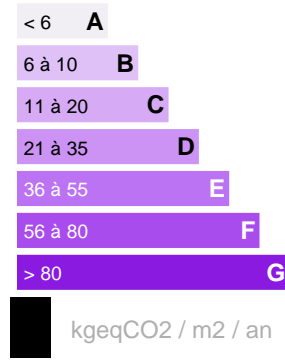

**RAIATEA  
TERRAIN**

Référence VT11944FS

**DESCRIPTION DU BIEN**

Raiatea, terrain exceptionnel de 10300m<sup>2</sup>, situé côté montagne, loin de l'agitation, sur l'île Sud de Raiatea. Profitez de 4000m<sup>2</sup> de plateau offrant une vue imprenable sur le lagon et le motu Nao Nao ainsi que le Motu Piton. Le terrain est juste en face de la passe Nao Nao. Vous disposez également de 100m<sup>2</sup> de bord de mer. Emplacement idéal pour un projet résidentiel ou touristique, offrant calme, intimité et un cadre naturel préservé. Terrain non viabilisé.

**40 000 000 XPF****CARACTÉRISTIQUES**

Ville

**RAIATEA**

Date réalisation bilan énergétique :