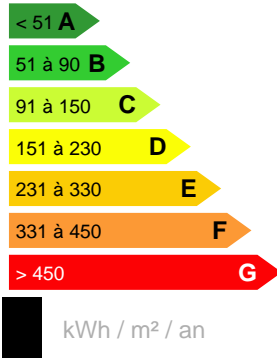

**RAIATEA  
TERRAIN**

Référence VT11944FS

**DESCRIPTION DU BIEN**

Raiatea, terrain exceptionnel de 10300m<sup>2</sup>, situé côté montagne, loin de l'agitation, sur l'île Sud de Raiatea. Profitez de 4000m<sup>2</sup> de plateau offrant une vue imprenable sur le lagon et le motu Nao Nao ainsi que le Motu Piton. Le terrain est juste en face de la passe Nao Nao. Vous disposez également de 100m<sup>2</sup> de bord de mer. Emplacement idéal pour un projet résidentiel ou touristique, offrant calme, intimité et un cadre naturel préservé. Terrain non viabilisé.

**40 000 000 XPF****CARACTÉRISTIQUES**

Ville

**RAIATEA**

Date réalisation bilan énergétique :