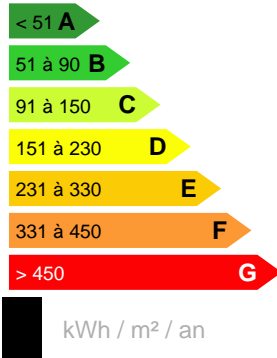

Terrain
À VENDRE À TAHAA

Référence VT11337ANTCS2

DESCRIPTION DU BIEN

TAHAA - Terrain à saisir à Ruutia d'environ 450m² en bord de route. Quai à proximité. Nous consulter pour plus d'informations.

14 000 000 XPF

CARACTÉRISTIQUES

Ville

TAHAA

Surface :

450 m²

Date réalisation bilan énergétique :