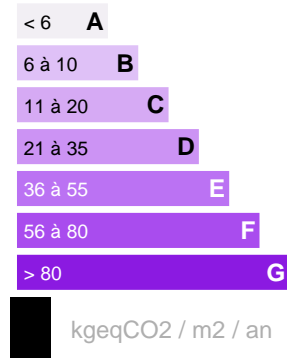

Terrain
À VENDRE À TAHAA

Référence VT11337ANTCS2

DESCRIPTION DU BIEN

TAHAA - Terrain à saisir à Ruutia d'environ 450m² en bord de route. Quai à proximité. Nous consulter pour plus d'informations.

14 000 000 XPF

CARACTÉRISTIQUES

Ville

TAHAA

Surface :

450 m²

Date réalisation bilan énergétique :