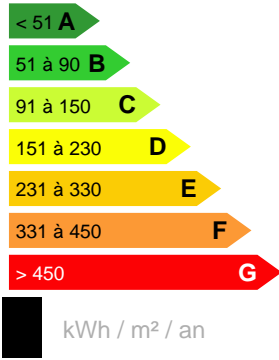

VENTE TERRAIN SUR PUEU

Référence VT11310VM

DESCRIPTION DU BIEN

Terrain de 468 m² en bord de route, côté mer sur la commune de PUEU à 15 mn de TARAVALO. Le terrain est arboré et viabilisé prêt à construire.

13 500 000 XPF

CARACTÉRISTIQUES

Ville

Pueu

Date réalisation bilan énergétique :