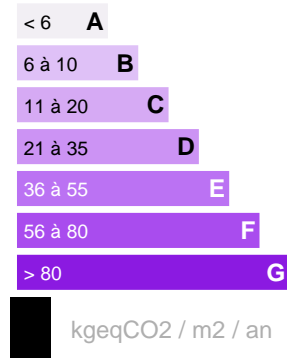

VENTE TERRAIN SUR PUEU

Référence VT11310VM

DESCRIPTION DU BIEN

Terrain de 468 m² en bord de route, côté mer sur la commune de PUEU à 15 mn de TARAVALO. Le terrain est arboré et viabilisé prêt à construire.

13 500 000 XPF

CARACTÉRISTIQUES

Ville

Pueu

Date réalisation bilan énergétique :