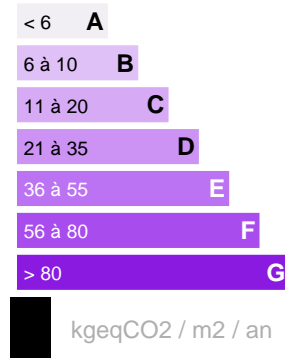

Vente
TERRAIN À BÂTIR TARAVAO

Référence VT10864MT

**DESCRIPTION DU BIEN**

TARAVAO, une parcelle 100% plate, situé dans un lotissement, d'une superficie de 1 225 m², proche de Carrefour, hôpital, écoles... A découvrir : 31,695 MF

31 695 000 XPF**CARACTÉRISTIQUES**

Ville	Taravao	Surface terrain :	1 225 m²
-------	----------------	-------------------	----------------------------

Date réalisation bilan énergétique :