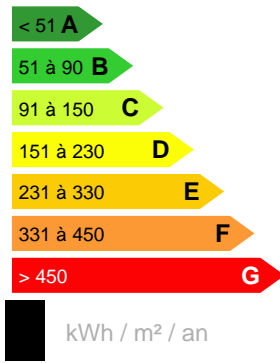

Vente
TERRAIN À BÂTIR TARAVAO

Référence VT10864MT

**DESCRIPTION DU BIEN**

TARAVAO, une parcelle 100% plate, situé dans un lotissement, d'une superficie de 1 225 m², proche de Carrefour, hôpital, écoles... A découvrir : 31,695 MF

31 695 000 XPF**CARACTÉRISTIQUES**

Ville	Taravao	Surface terrain :	1 225 m²
-------	----------------	-------------------	----------------------------

Date réalisation bilan énergétique :