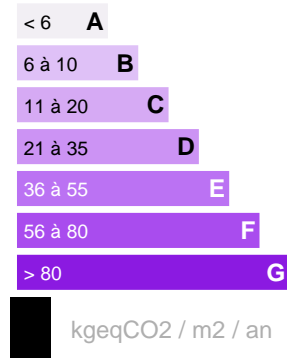

**TERRAIN
SUR TOAHOTU**

Référence VT11883HUB

**DESCRIPTION DU BIEN**

A saisir, une superbe parcelle viabilisée d'une superficie de 1307 m² idéalement situé sur les hauteurs de TOAHOTU offrant une superbe vue sur l'isthme de TARAVALO. Coup de coeur assuré

25 000 000 XPF**CARACTÉRISTIQUES**

Ville

TARAVALO

Date réalisation bilan énergétique :