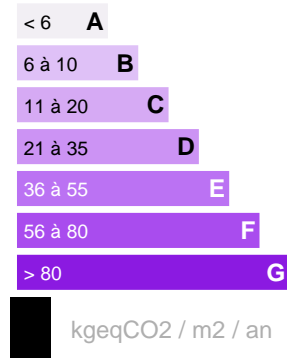

**PAEA -  
MAISON F4 DE PLAIN PIED**

Référence VM11855ANTVM

**DESCRIPTION DU BIEN**

Sur la commune de Paea, jolie villa de plain pied de plus de 110 m<sup>2</sup> comprenant 3 chambres dont une avec salle d'eau attenante, une salle d'eau supplémentaire, un WC indépendant, une cuisine ouverte sur le salon/salle à manger donnant sur une terrasse de plus de 20 m<sup>2</sup>. Beau terrain plat de plus de 630 m<sup>2</sup>, arboré avec arbres fruitiers. Un parking couvert et une buanderie de 30 m<sup>2</sup> complète ce bien. Les combles sont aménageables. Une jolie maison familiale à découvrir sans tarder.

**60 400 000 XPF****CARACTÉRISTIQUES**

Ville

**Paea**

Nombre de pièces :

**4 pièces**

Date réalisation bilan énergétique :