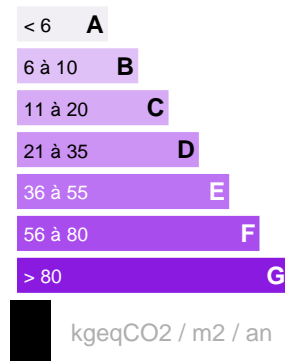

Vente
TERRAIN PUNAAUIA

Référence VT10840ANT

**DESCRIPTION DU BIEN**

Tahiti PUNAAUIA PK16,5 c/mont 11000m² hors lotissement à vendre avec une jolie vue mer et Moorea. Environ 3500 à 4000m² aménageables avec un début d'enrochement sur la partie basse. Faible altitude à partir de 37m/niveau mer. Chemin accès, réseaux EDT eau existant avec raccordement à prévoir. Fort potentiel, idéal petite co propriété, investisseurs groupés, maisons individuelles et jumellées, sauf projet grande co pro. A saisir 59,9M FAI Nous consulter pour informations complémentaires et visites.

59 900 000 XPF**CARACTÉRISTIQUES**

Ville	Punaauia	Surface terrain :	11 179 m²
-------	-----------------	-------------------	-----------------------------

Date réalisation bilan énergétique :