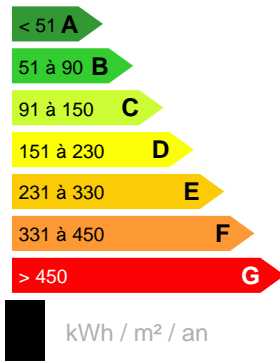

Vente
TERRAIN PUNAAUIA

Référence VT10840ANT

**DESCRIPTION DU BIEN**

Tahiti PUNAAUIA PK16,5 c/mont 11000m² hors lotissement à vendre avec une jolie vue mer et Moorea. Environ 3500 à 4000m² aménageables avec un début d'enrochement sur la partie basse. Faible altitude à partir de 37m/niveau mer. Chemin accès, réseaux EDT eau existant avec raccordement à prévoir. Fort potentiel, idéal petite co propriété, investisseurs groupés, maisons individuelles et jumellées, sauf projet grande co pro. A saisir 59,9M FAI Nous consulter pour informations complémentaires et visites.

59 900 000 XPF**CARACTÉRISTIQUES**

Ville	Punaauia	Surface terrain :	11 179 m²
-------	-----------------	-------------------	-----------------------------

Date réalisation bilan énergétique :