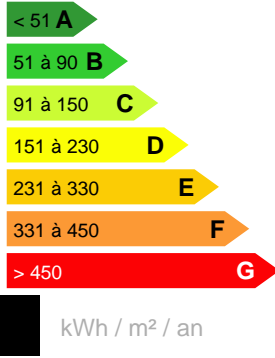

## CARACTÉRISTIQUES

Ville	<b>Punaauia</b>	Nombre de pièces :	<b>4 pièces</b>
Nombre de chambres :	<b>3</b>	Surface :	<b>0 m<sup>2</sup></b>
Cuisine :	<b>Equipée</b>	Nombre de WC :	<b>2</b>

Nombre de salle de bain :	2	Nombre de parking extérieur :	2
Nombre de terrasse :	2	Piscine :	Oui