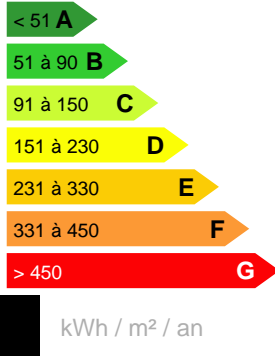

Vente Appartement
PUNAAUIA OUEST - 4 PIÈCES

Référence VA11306LAU

DESCRIPTION DU BIEN

TAHITI, début PUNAAUIA, bel appartement en duplex, en dernier étage, offrant une magnifique vue sur le Lagon et la passe de Taapuna, comprenant une cuisine équipée et aménagée, un séjour, un WC visiteur, 3 chambres avec rangements, 2 salles de bain dont une avec baignoire d'angle, 2 grandes terrasses couvertes de 50m², le tout dans une résidence calme avec piscine et chauffe-eau solaire. 2 places de parking en sous-sol possibilité de fermer en box.

57 000 000 XPF

CARACTÉRISTIQUES

Ville	Punaauia	Nombre de pièces :	4 pièces
Nombre de chambres :	3	Surface :	0 m²
Cuisine :	Equipée	Nombre de WC :	2

Nombre de salle de bain :	2	Nombre de parking extérieur :	2
Nombre de terrasse :	2	Piscine :	Oui