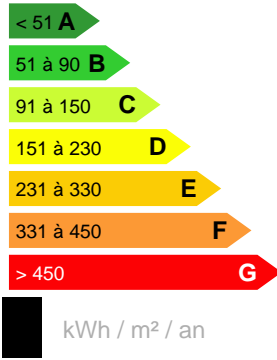

## DESCRIPTION DU BIEN

Punaauia, beau terrain de 2000m<sup>2</sup> environ, plat et viabilisé, construction possible sur 30% de la surface total du terrain.. Construction collective à usage d'habitation possible ou construction d'habitation individuel. Nous contacter pour plus de renseignements.

## CARACTÉRISTIQUES

Ville

**Punaauia**

Surface :

**2 000 m<sup>2</sup>**

Date réalisation bilan énergétique :