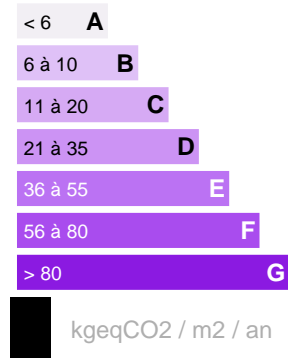

## DESCRIPTION DU BIEN

Punaauia, beau terrain de 2000m<sup>2</sup> environ, plat et viabilisé, construction possible sur 30% de la surface total du terrain.. Construction collective à usage d'habitation possible ou construction d'habitation individuel. Nous contacter pour plus de renseignements.

## CARACTÉRISTIQUES

Ville

**Punaauia**

Surface :

**2 000 m<sup>2</sup>**

Date réalisation bilan énergétique :