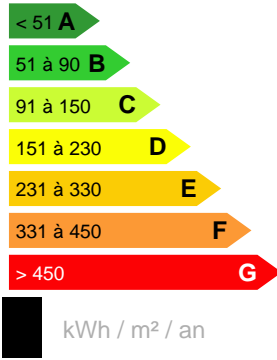

Punaauia - lotissement
PRISÉ - F5 150 M²

Référence VM11655VM

DESCRIPTION DU BIEN

Punaauia - Belle maison familiale au calme dans un lotissement prisé avec une vue magnifique sur Moorea. Edifiée sur un terrain plat de plus de 1250 m², cette maison offre 4 chambres dont une suite parentale et une salle d'eau supplémentaire, une cuisine ouverte sur un salon/salle à manger donnant sur une grande terrasse couverte, un garage couvert et une piscine complète ce bien. A voir absolument.

145 000 000 XPF

CARACTÉRISTIQUES

Ville

Punaauia

Nombre de pièces :

5 pièces

Date réalisation bilan énergétique :