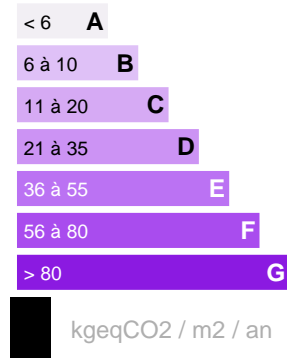

Punaauia - lotissement
PRISÉ - F5 150 M²

Référence VM11655VM

DESCRIPTION DU BIEN

Punaauia - Belle maison familiale au calme dans un lotissement prisé avec une vue magnifique sur Moorea. Edifiée sur un terrain plat de plus de 1250 m², cette maison offre 4 chambres dont une suite parentale et une salle d'eau supplémentaire, une cuisine ouverte sur un salon/salle à manger donnant sur une grande terrasse couverte, un garage couvert et une piscine complète ce bien. A voir absolument.

145 000 000 XPF

CARACTÉRISTIQUES

Ville

Punaauia

Nombre de pièces :

5 pièces

Date réalisation bilan énergétique :