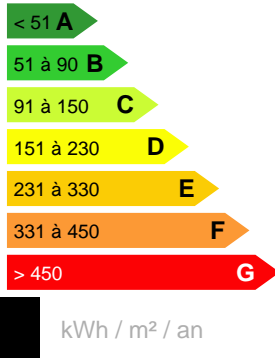

## CARACTÉRISTIQUES

Ville

Punaauia

Nombre de pièces :

4 pièces

Date réalisation bilan énergétique :