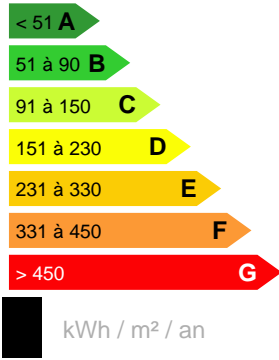

**MAISON PUNAAUIA -
6 PIÈCE(S) - 320 M2**

Référence VM11839BEA

**DESCRIPTION DU BIEN**

Punaauia, Lotissement Miri, quartier calme pour cette villa de 2015, belles prestations et parfait état, en deux modules avec potentiel rentabilité proposant 5 chambres climatisées avec vue, chacune avec sdb, dressing , 1 bureau, 2 salons et 2 cuisines, avec accès indépendants, vendue entièrement meublée et équipée, cellier rangement, garage, piscine , vue Moorea et lagon.

[Nous consulter](#)**CARACTÉRISTIQUES**

Ville

Punaauia

Nombre de pièces :

6 pièces

Date réalisation bilan énergétique :