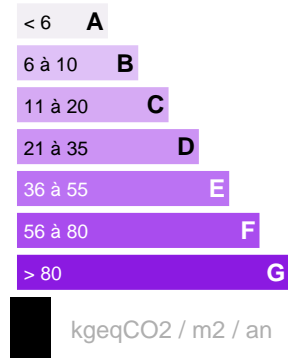

**MAISON PUNAAUIA -
6 PIÈCE(S) - 320 M2**

Référence VM11839BEA

**DESCRIPTION DU BIEN**

Punaauia, Lotissement Miri, quartier calme pour cette villa de 2015, belles prestations et parfait état, en deux modules avec potentiel rentabilité proposant 5 chambres climatisées avec vue, chacune avec sdb, dressing , 1 bureau, 2 salons et 2 cuisines, avec accès indépendants, vendue entièrement meublée et équipée, cellier rangement, garage, piscine , vue Moorea et lagon.

[Nous consulter](#)**CARACTÉRISTIQUES**

Ville

Punaauia

Nombre de pièces :

6 pièces

Date réalisation bilan énergétique :