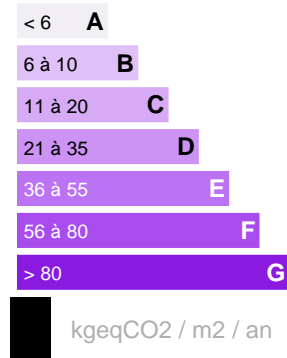

Date réalisation bilan énergétique :