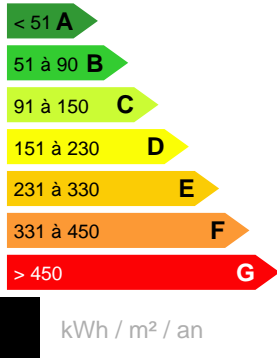

## DESCRIPTION DU BIEN

Bel appartement en rez de jardin de type F3 dans une résidence de standing récente. Celui-ci est composé d'un hall d'entrée avec des rangements, une belle cuisine ouverte sur le séjour, 2 chambres, 1 salle de bain, terrasse couverte et jardin pour une superficie total de 113m<sup>2</sup>. 2 parkings en box, bel espace piscine et salle de sport. Gardien sur place. Vendu meublé et équipé.

## CARACTÉRISTIQUES

Ville

**Papeete**

Nombre de pièces :

**3 pièces**

Date réalisation bilan énergétique :