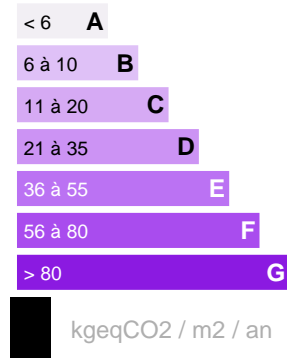

Date réalisation bilan énergétique :