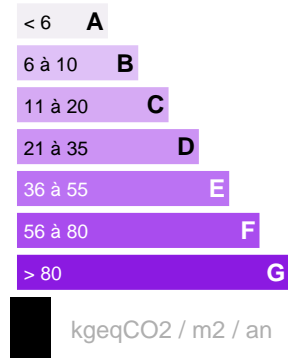

Vente
TERRAIN PAPENOO

Référence VT10806HB

DESCRIPTION DU BIEN

Idéal pour investisseur ou promoteur immobilier sur un domaine de 22944m², de nombreuses possibilités d'agencement et de répartition pour ce terrain. A VOIR.

158 000 000 XPF

CARACTÉRISTIQUES

Ville

Papenoo

Surface terrain :

22 944 m²

Date réalisation bilan énergétique :