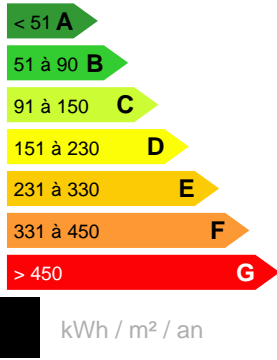

Vente
TERRAIN PAPENOO

Référence VT10806HB

DESCRIPTION DU BIEN

Idéal pour investisseur ou promoteur immobilier sur un domaine de 22944m², de nombreuses possibilités d'agencement et de répartition pour ce terrain. A VOIR.

158 000 000 XPF

CARACTÉRISTIQUES

Ville

Papenoo

Surface terrain :

22 944 m²

Date réalisation bilan énergétique :