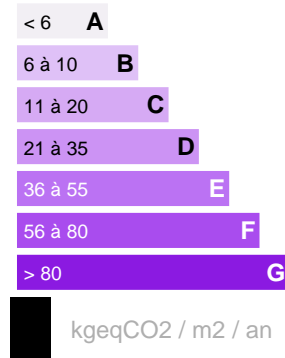

VENTE
TERRAIN HITIAA

Référence VT11814AD

**DESCRIPTION DU BIEN**

Tahiti, Hitiaa O Te Ra, A vendre en Exclusivité terrain plat de 651 m² en bord de route environ 18ml de largeur, un accès arrière terrain et possibilité accès route. idéale pour petit commerce , un accès privé à la mer, constructible, à proximité du centre hydraulique et à environ 2,5 km des commerces et écoles.

15 500 000 XPF**CARACTÉRISTIQUES**

Ville

Hitiaa O Te Ra

Surface :

651 m²

Date réalisation bilan énergétique :