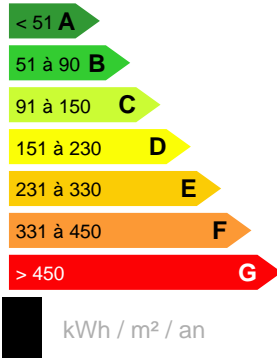

VENTE
TERRAIN HITIAA

Référence VT11814AD

**DESCRIPTION DU BIEN**

Tahiti, Hitiaa O Te Ra, A vendre en Exclusivité terrain plat de 651 m² en bord de route environ 18ml de largeur, un accès arrière terrain et possibilité accès route. idéale pour petit commerce , un accès privé à la mer, constructible, à proximité du centre hydraulique et à environ 2,5 km des commerces et écoles.

15 500 000 XPF**CARACTÉRISTIQUES**

Ville

Hitiaa O Te Ra

Surface :

651 m²

Date réalisation bilan énergétique :