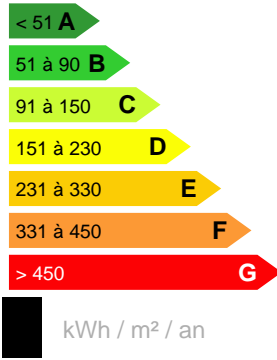

VENTE TERRAIN
PAMATAI HILLS

Référence VT11011ANT

DESCRIPTION DU BIEN

PAMATAI HILLS dans une résidence de prestige offrant des prestations uniques en Polynésie (fibre optique, parc naturel, parcours de santé, aires de jeux, salle de fitness garderie supérette...) Lot d'exception, terrain plat de 755m², viabilisé prêt à bâtir, disposant d'une vue panoramique à 180° sans vis-à-vis .

47 000 000 XPF

CARACTÉRISTIQUES

Ville

Faa'a

Date réalisation bilan énergétique :