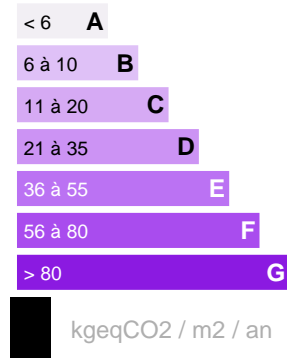

VENTE MAISON  
**SUR PAMATAI**

Référence VM11299FS

**DESCRIPTION DU BIEN**

Propriété avec vue sur Moorea ! Cette magnifique maison de plain-pied, 5 chambres, trône majestueusement sur une butte, offrant une vue panoramique imprenable sur Moorea et la rade de Papeete. Profitez de votre piscine sans aucun vis-à-vis. Proximité de la ville, intérieur raffiné et expérience unique vous attendent. Hors lotissement, fibre, panneaux photovoltaïques, grand garage. Prenez rendez-vous pour une visite et découvrez votre futur havre de paix dès maintenant !

**99 900 000 XPF**

**CARACTÉRISTIQUES**

Ville	<b>Faa'a</b>	Nombre de chambres :	<b>5</b>
Nombre de pièces :	<b>6 pièces</b>		

Date réalisation bilan énergétique :