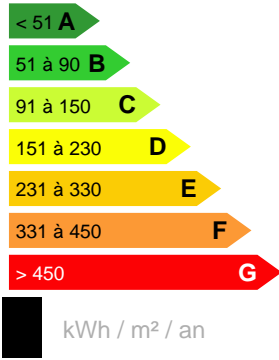

VENTE MAISON  
**SUR PAMATAI**

Référence VM11299FS

**DESCRIPTION DU BIEN**

Propriété avec vue sur Moorea ! Cette magnifique maison de plain-pied, 5 chambres, trône majestueusement sur une butte, offrant une vue panoramique imprenable sur Moorea et la rade de Papeete. Profitez de votre piscine sans aucun vis-à-vis. Proximité de la ville, intérieur raffiné et expérience unique vous attendent. Hors lotissement, fibre, panneaux photovoltaïques, grand garage. Prenez rendez-vous pour une visite et découvrez votre futur havre de paix dès maintenant !

**99 900 000 XPF**

**CARACTÉRISTIQUES**

Ville	<b>Faa'a</b>	Nombre de chambres :	<b>5</b>
Nombre de pièces :	<b>6 pièces</b>		

Date réalisation bilan énergétique :