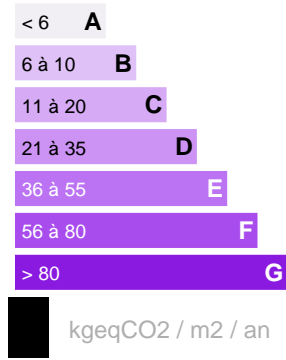

**VENTE MAISON  
SUR PAMATAI**

Référence VM11837FS

**DESCRIPTION DU BIEN**

Sur les hauteurs de Pamatai, en début de lotissement résidentiel avec de nombreuses commodités. Maison sur 2 niveaux, en dur + 2 terrasses couvertes de 50m<sup>2</sup>, sur un beau terrain plat et superbe vue Moorea. Cette demeure dispose d'un grand espace vie, cuisine, séjour et salle à manger, 5 chambres et 5 salle de bains. Un laboratoire, un grand garage couvert, le jardin est piscinable. Nous contacter pour avoir plus de détails.

**115 000 000 XPF****CARACTÉRISTIQUES**

Ville

Faa'a

Nombre de pièces :

**6 pièces**

Date réalisation bilan énergétique :