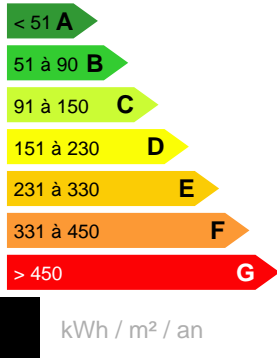

**VENTE MAISON  
SUR PAMATAI**

Référence VM11837FS

**DESCRIPTION DU BIEN**

Sur les hauteurs de Pamatai, en début de lotissement résidentiel avec de nombreuses commodités. Maison sur 2 niveaux, en dur + 2 terrasses couvertes de 50m<sup>2</sup>, sur un beau terrain plat et superbe vue Moorea. Cette demeure dispose d'un grand espace vie, cuisine, séjour et salle à manger, 5 chambres et 5 salle de bains. Un laboratoire, un grand garage couvert, le jardin est piscinable. Nous contacter pour avoir plus de détails.

**115 000 000 XPF****CARACTÉRISTIQUES**

Ville

Faa'a

Nombre de pièces :

**6 pièces**

Date réalisation bilan énergétique :