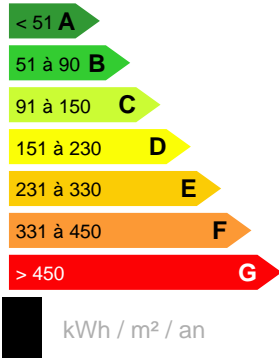

**TERRAIN
A VENDRE SUR FAAA**

Référence VT11011ANT

**DESCRIPTION DU BIEN**

FAAA hauteur, PAMATAI HILLS lotissement résidentiel très prisé offrant des prestations uniques, parc naturel avec source, supérette et garderie, à vendre terrain de 1490m² à bâtir en bout d'impasse, pente et plat en limite supérieure, avec vue imprenable sur la RADE de PAPEETE. Zone privilégiée, verdoyante et paisible. Informations techniques disponibles sur RDV A saisir 39M.

39 000 000 XPF**CARACTÉRISTIQUES**

Ville

Faa'a

Date réalisation bilan énergétique :