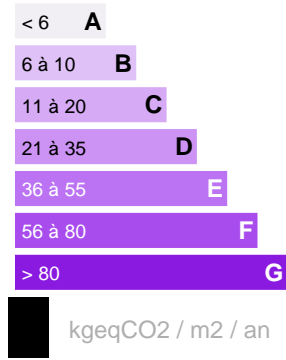

**MAISON  
SUR PAMATAI**

Référence VM11662FS

**DESCRIPTION DU BIEN**

Tahiti, Pamatai, propriété hors lotissement, sur un terrain de 1800m<sup>2</sup> plat, avec plusieurs arbres fruitiers, maison de plain pied des années 70, comprenant 4 chambres, 2 salles de bains, grand séjour, grande cuisine, Terrasse couverte, pool house, piscine, beau jardin, garage couvert. Vue rade de Papeete et Moorea. Travaux à prévoir.

**111 000 000 XPF****CARACTÉRISTIQUES**

Ville

**Faa'a**

Nombre de pièces :

**5 pièces**

Date réalisation bilan énergétique :