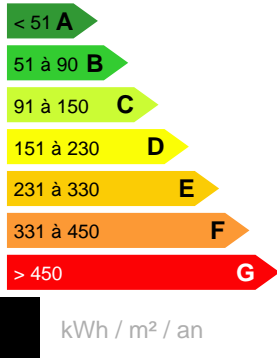

**111 000 000 XPF****CARACTÉRISTIQUES**

Ville

**Faa'a**

Nombre de pièces :

**5 pièces**

Date réalisation bilan énergétique :