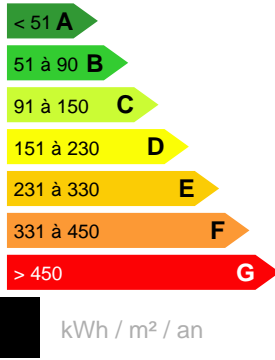

FAA'A - PAMATAI -
85 M² AVEC 50 M² DE TERRASSE

Référence VA11932VM

**DESCRIPTION DU BIEN**

Venez découvrir ce joli F3 sur la commune de Faa'a dans une résidence de standing, au calme, avec une belle vue sur la rade de Papeete, à 5 mn du centre ville et proche de toutes commodités. Cet appartement dispose de deux chambres climatisées avec placards avec une vue dégagée sur la végétation et la mer, une salle d'eau avec un espace buanderie, un hall d'entrée avec placard, une cuisine ouverte équipée, un salon agréable. Toutes les pièces donnent sur la terrasse de 50 m². L'appartement est équipé d'un chauffe-eau solaire et dispose d'une place de parking dans un garage sécurisé. L'appartement est actuellement loué. Une visite s'impose.

47 500 000 XPF**CARACTÉRISTIQUES**

Ville

Faa'a

Date réalisation bilan énergétique :