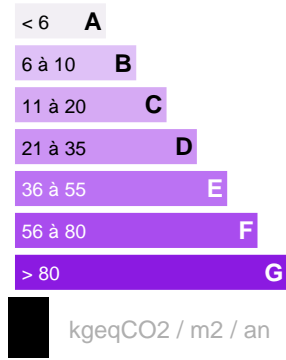

Date réalisation bilan énergétique :