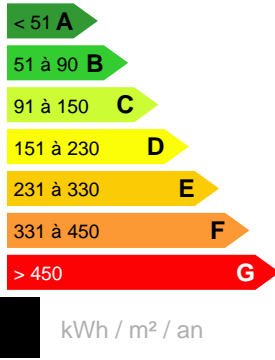

**Appartement F2
À LOUER**

Référence LA11980BH

**DESCRIPTION DU BIEN**

Situé dans la résidence "Les Jardins du Musée", ce charmant appartement de type F2 vous offre un cadre de vie paisible dans un environnement particulièrement calme. Entièrement équipé et meublé Terrasse couverte Parking couvert inclus Situé dans la résidence "Les Jardins du Musée" Environnement calme et agréable

137 000 XPF**CARACTÉRISTIQUES**

Ville

Punaauia

Loyer :

137 000 XPF

Date réalisation bilan énergétique :