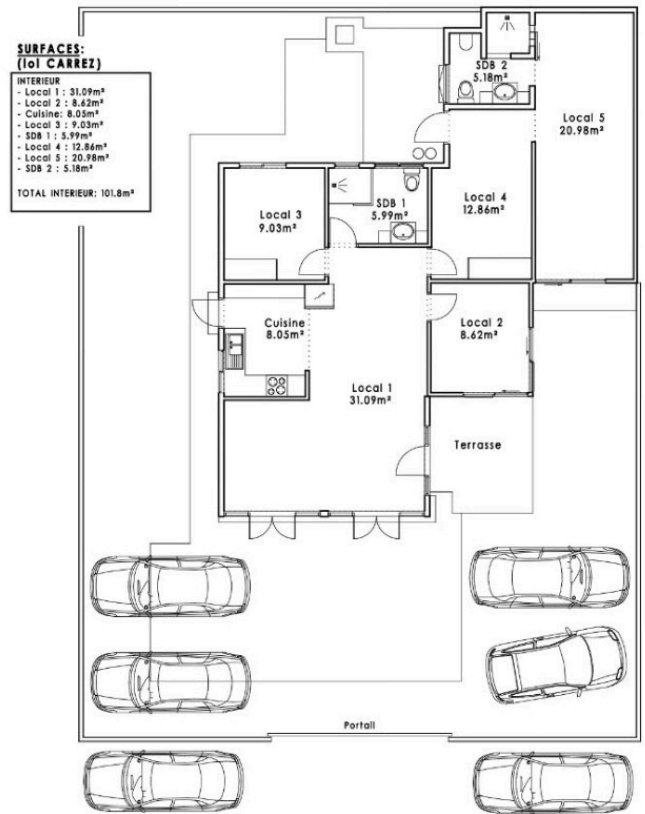

LOCAUX ORLANDI
Ech: 1/100e