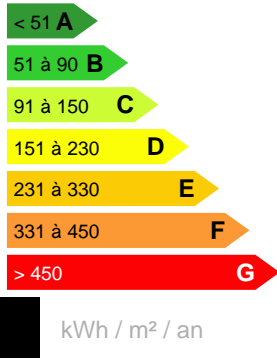

Location Appartement
FAAA - 3 PIÈCES

Référence LA11961AD

**DESCRIPTION DU BIEN**

Faaa, Pamatai, résidence Te Ava Nui à - 5 min de la ville, à louer un très bel appartement F3 meublé de bon standing, comprenant : - un hall d'entrée, - 1 WC invité, - 1 buanderie équipée, - 1 belle cuisine moderne très fonctionnelle avec de nombreux rangements et toute équipée, donnant sur le salon. - 2 chambres climatisées, - avec 1 salle de bain + WC, - 2 parkings couverts - 2 celliers - Profitez d'1 grande terrasse couverte d'environ 34 m². avec un environnement calme, une belle vue sur la rade de Papeete, sur la mer et la montagne. La résidence possède une grande piscine avec superbe vue Moorea, une salle de sport et un grand jardin, - 1 portail électrique et sécurisé, avec gardien. Disponible à partir du 1er mai 2025.

212 000 XPF**CARACTÉRISTIQUES**

Ville

Faaa

Loyer :

212 000 XPF

Date réalisation bilan énergétique :