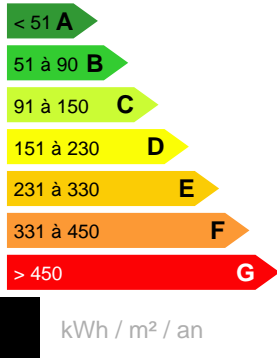

## CARACTÉRISTIQUES

Ville

**Arue**

Loyer :

**368 500 XPF**

Date réalisation bilan énergétique :